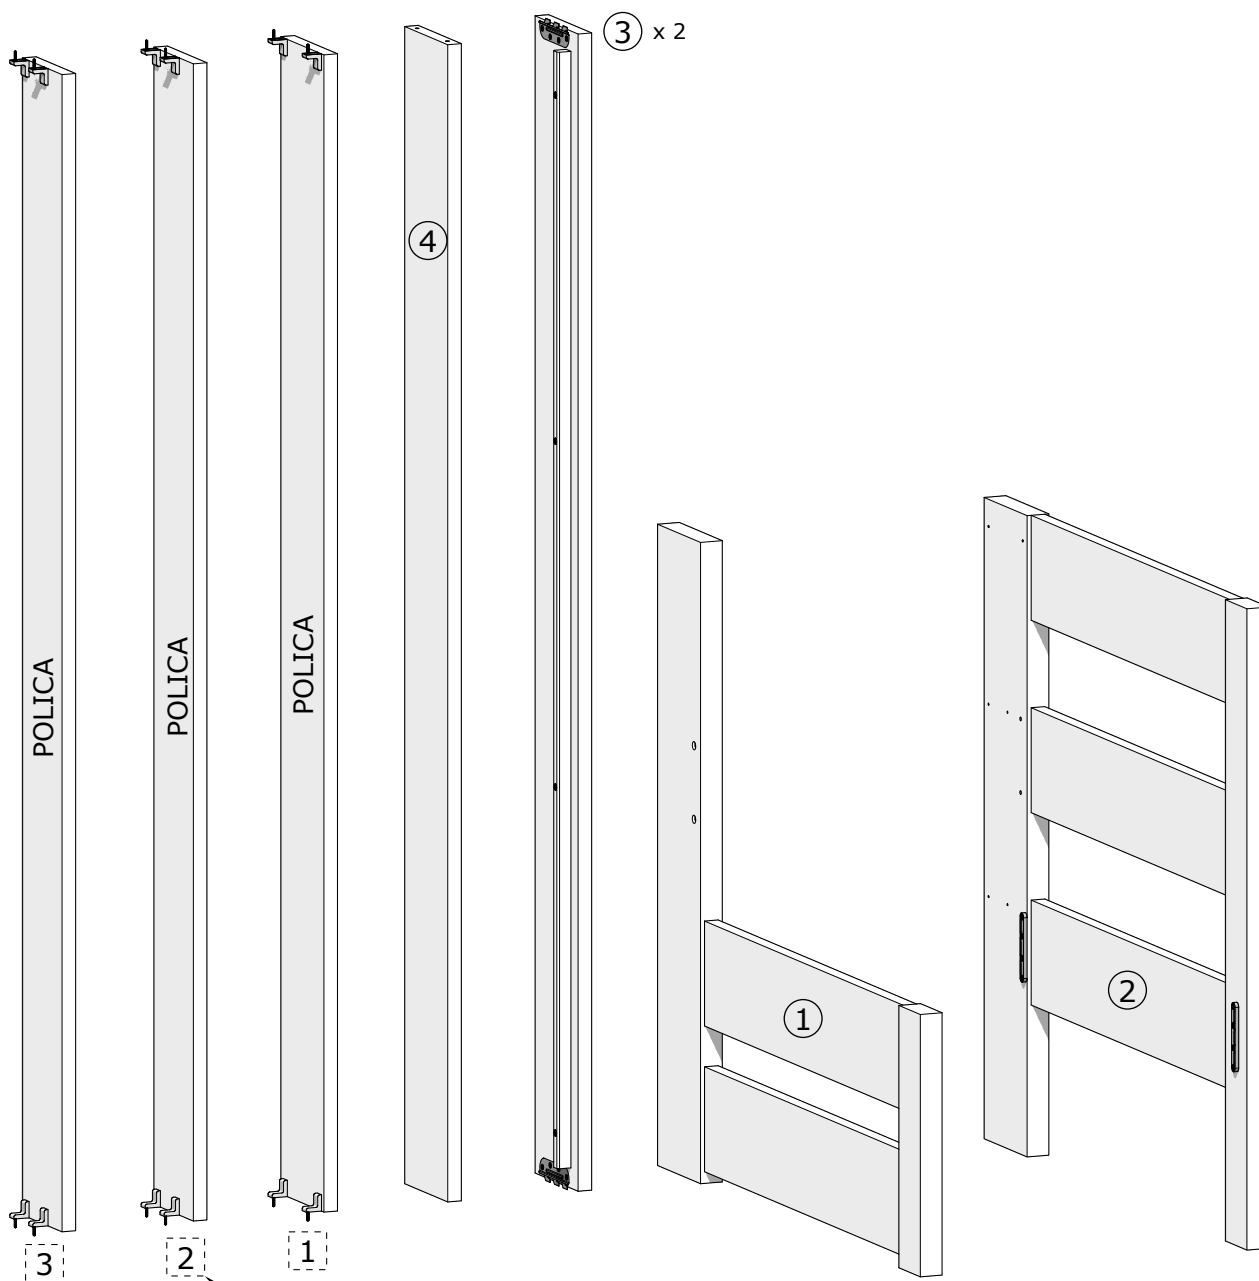

# MONTÁŽNY NÁVOD

A		SKRUTKA DO DREVA 6 x 80 mm	4x
B		SKRUTKA DO DREVA 3,5 x 20 mm	12x
C		KRYTKA	12x

• OZNAČENIE POLICE NA ČELNEJ STRANE