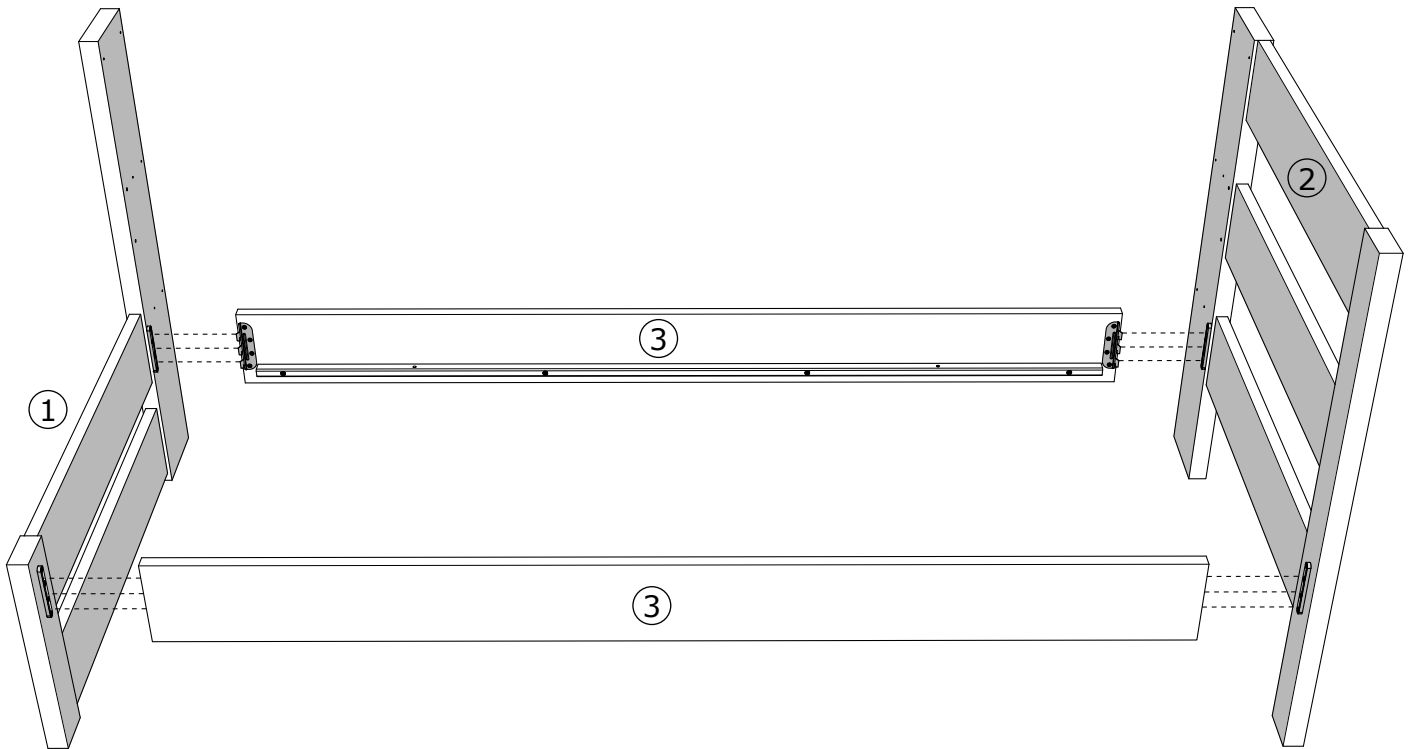

MONTÁŽNY NÁVOD

1