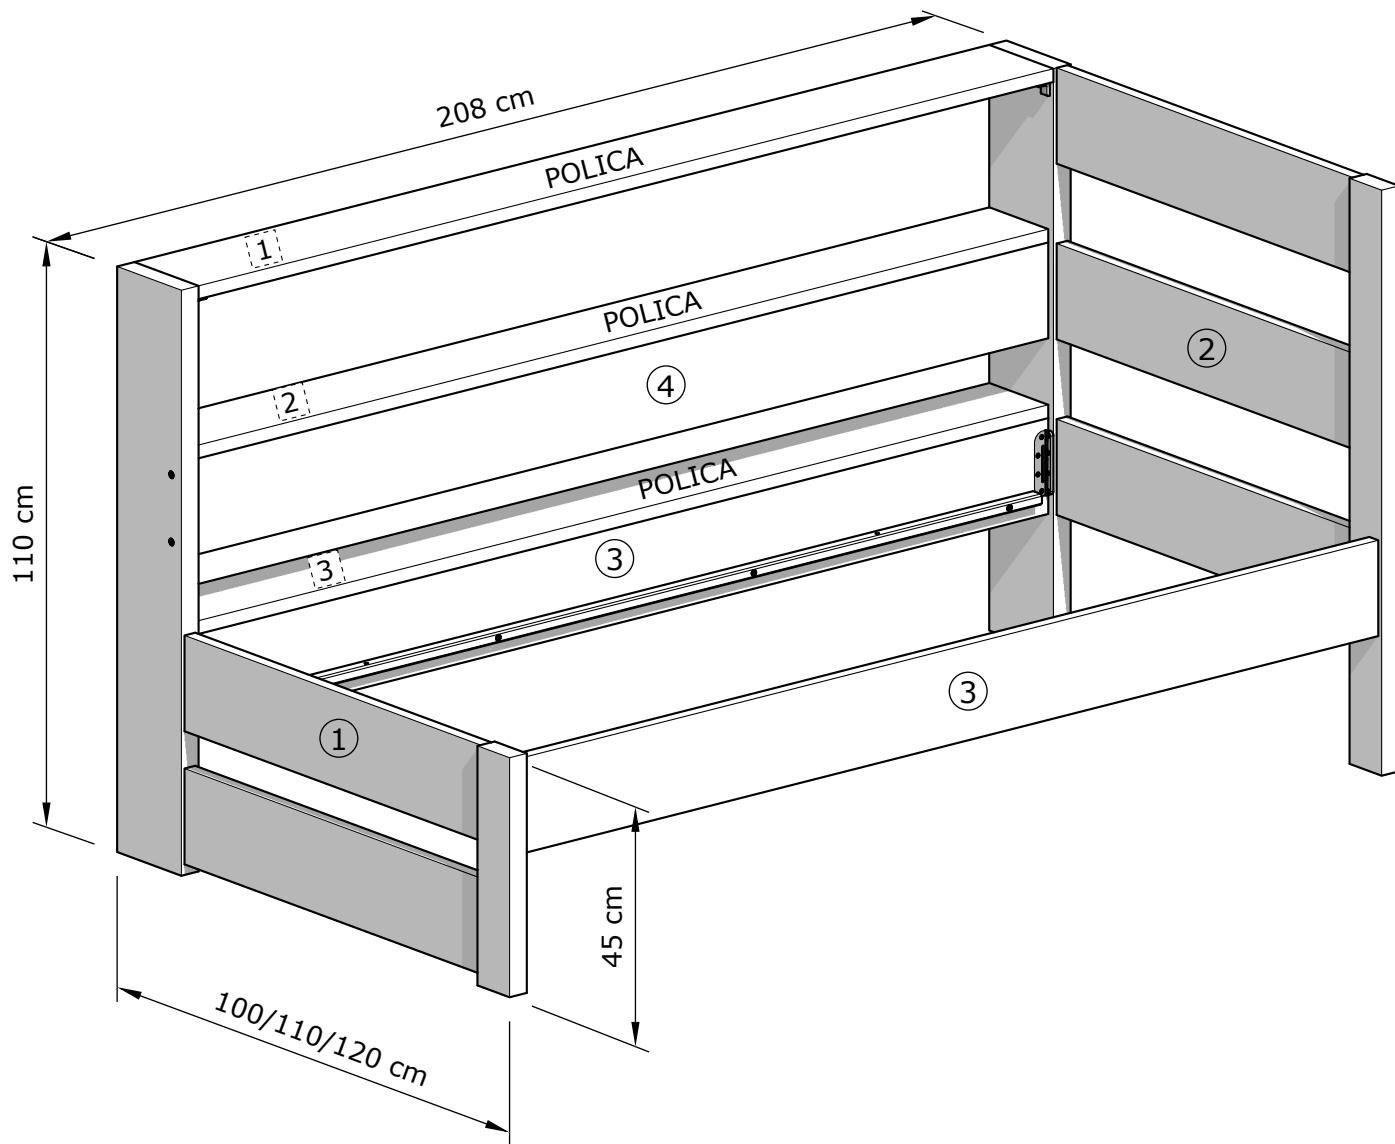

MONTÁŽNY NÁVOD