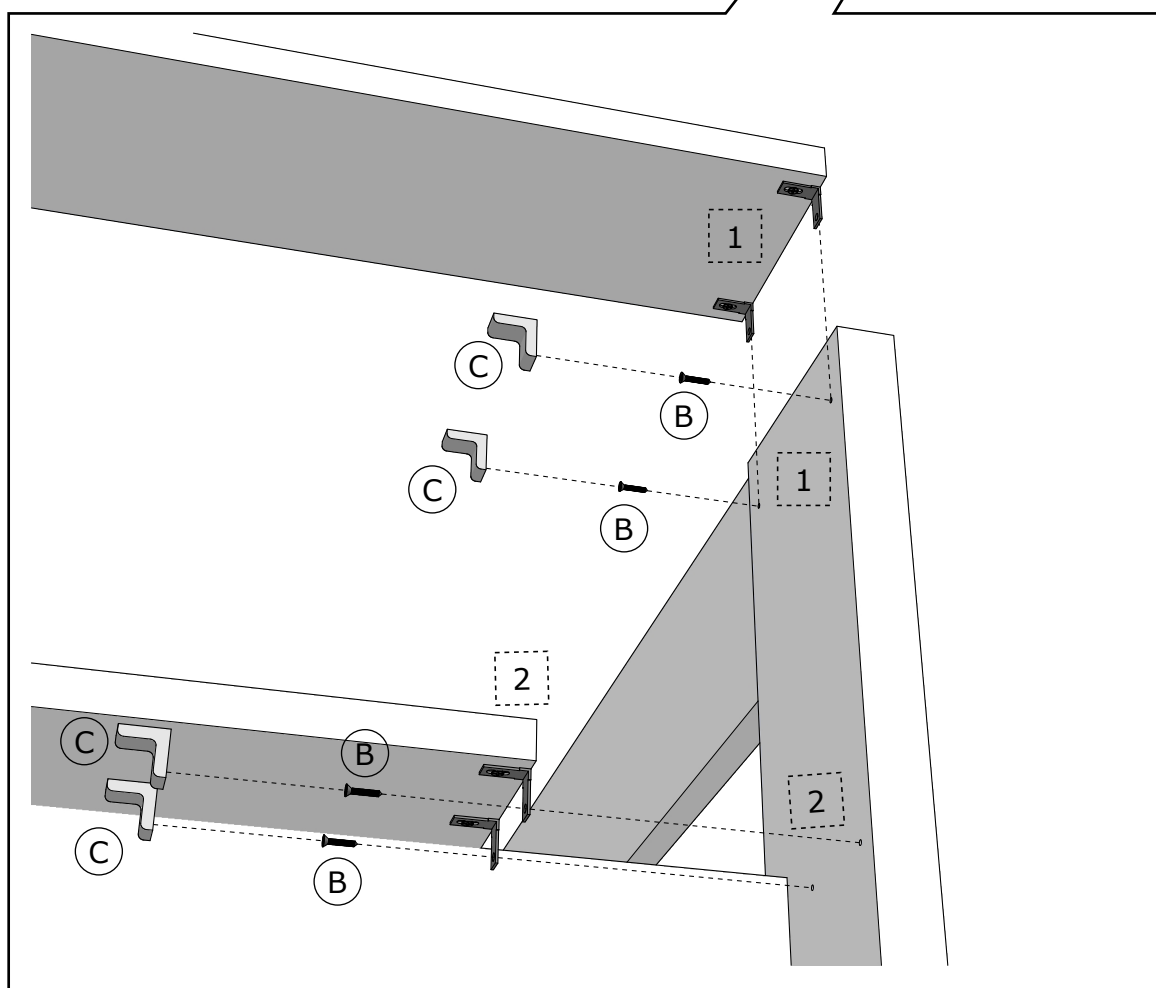

POZOR !!!

- POLICE MONTOVAŤ PODĽA ČÍSELNÉHO OZNAČENIA
- POLICE SÚ OZNAČENÉ Z ČELNEJ STRANY