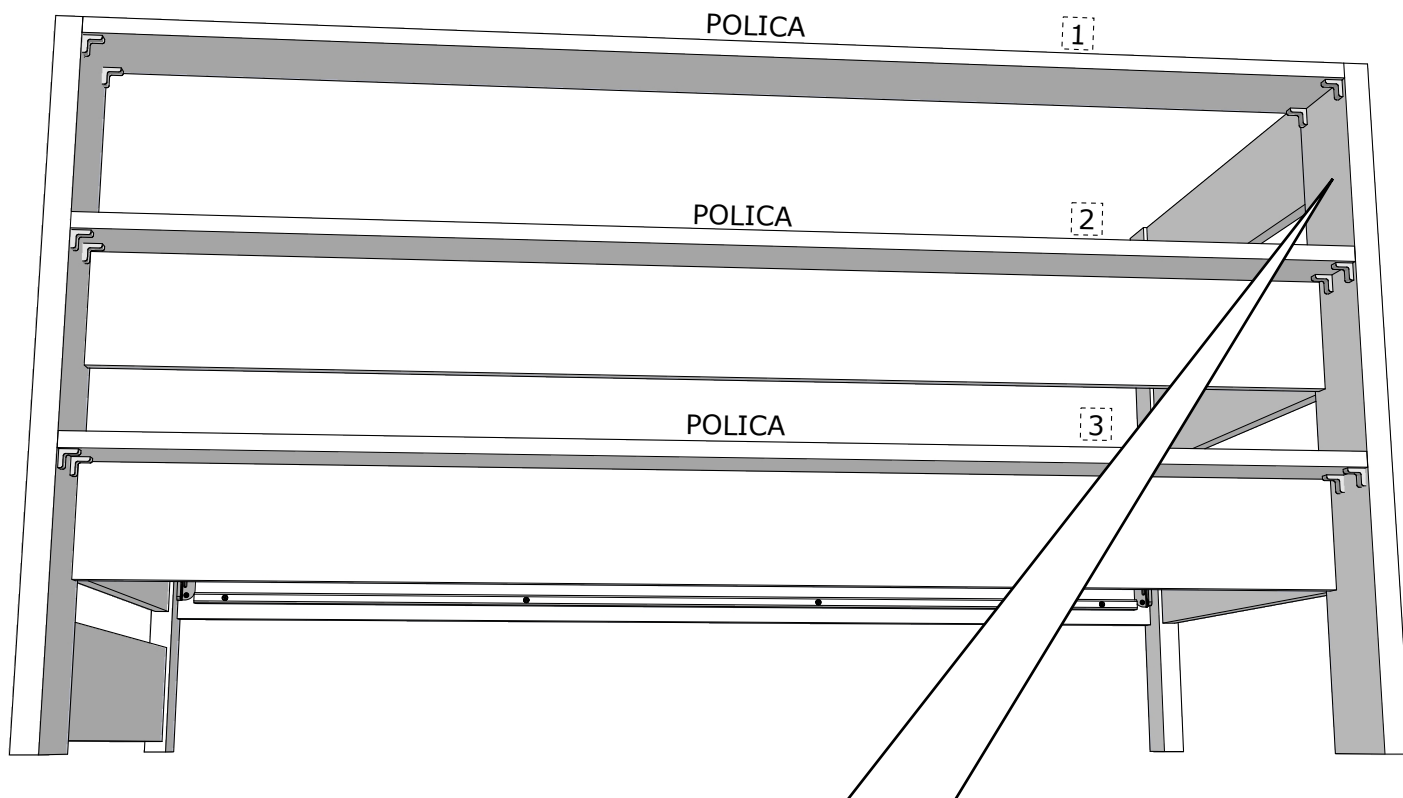

POZOR !!!

- POLICE MONTOVAŤ PODĽA ČÍSELNÉHO OZNAČENIA
- POLICE SÚ OZNAČENÉ Z ČELNEJ STRANY