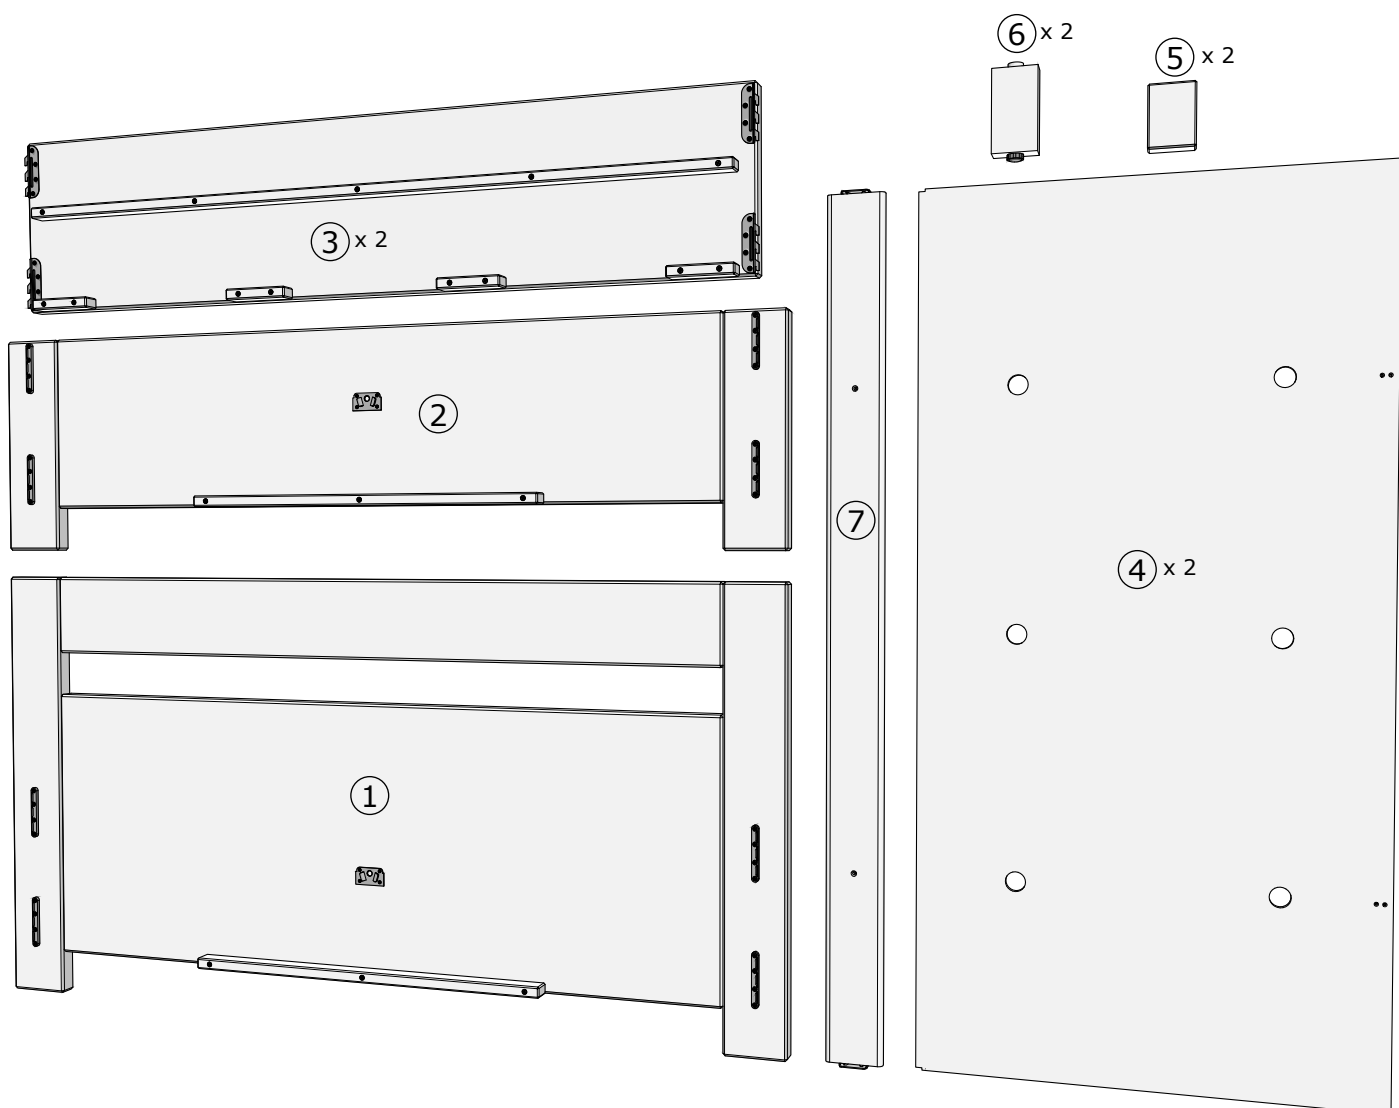

RVD POSTELE

MONTÁŽNY NÁVOD

***MANŽELSKÁ POSTEĽ
s úložným priestorom***

MONTÁŽNÝ NÁVOD

A		SKRUTKA DO DREVA 3,5 x 20 mm	8x
B		SKRUTKA DO DREVA 4 x 30 mm	2x

MONTÁŽNY NÁVOD

1

2

MONTÁŽNY NÁVOD

3

4