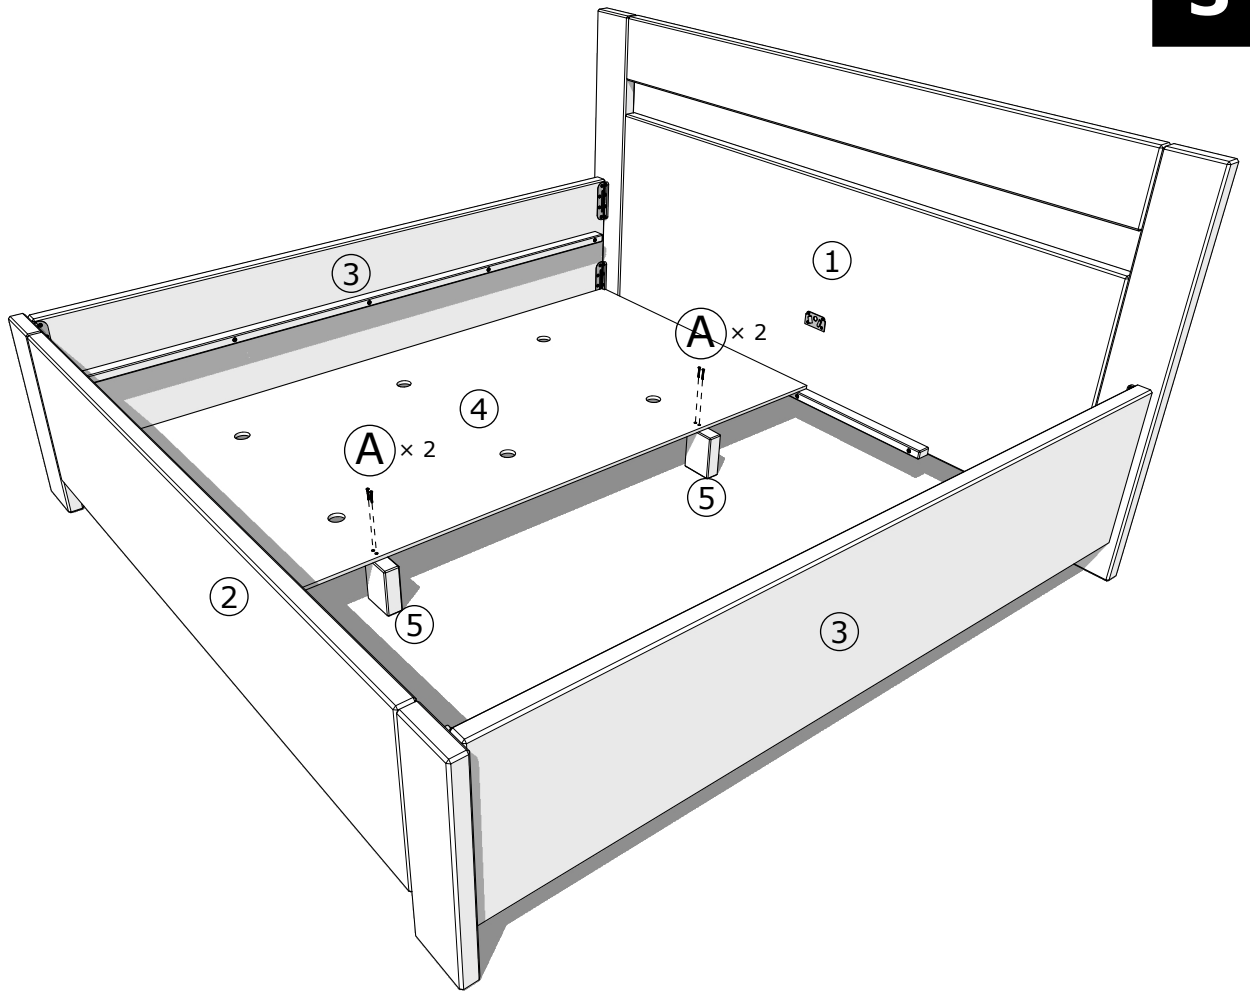

MONTÁŽNY NÁVOD

3