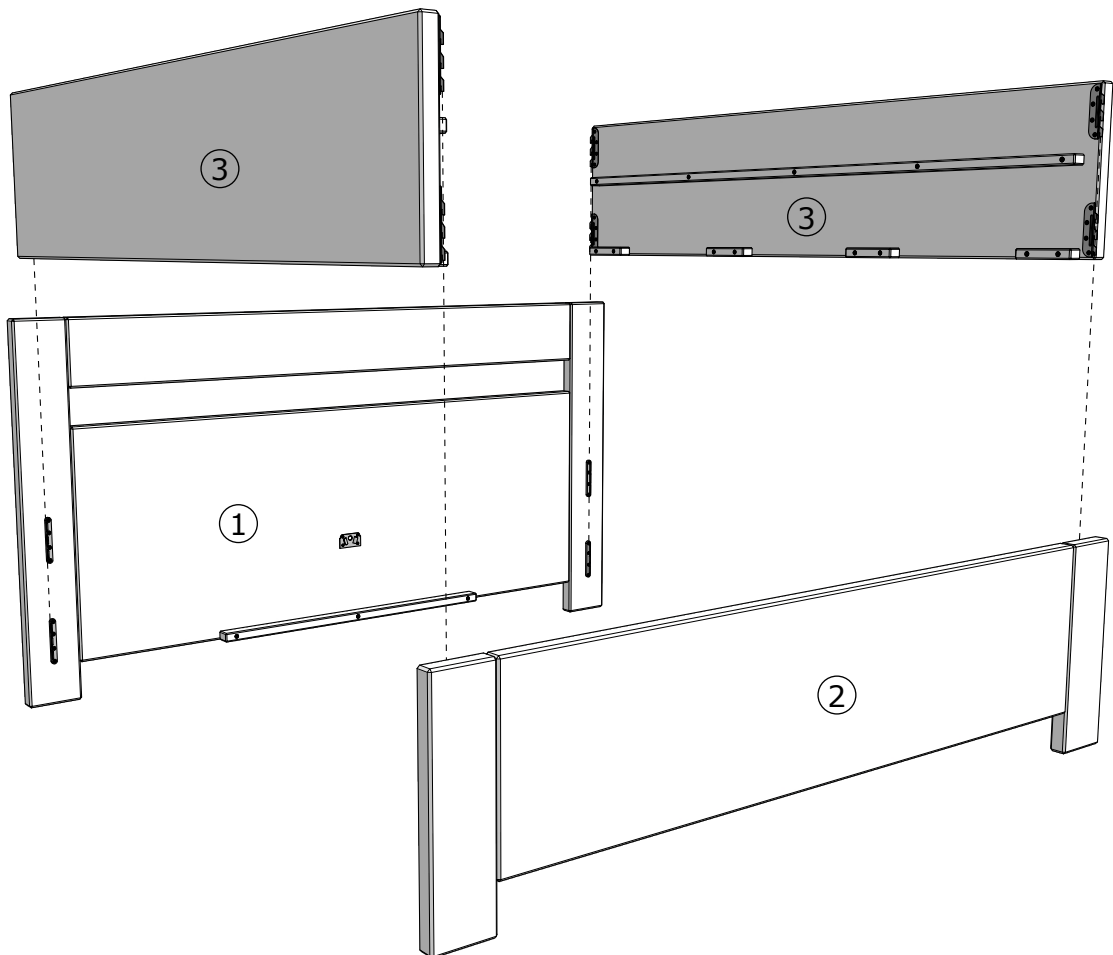

RVD POSTELE

MONTÁŽNY NÁVOD

***MANŽELSKÁ POSTEĽ
s úložným priestorom***

MONTÁŽNÝ NÁVOD

A		SKRUTKA DO DREVA 3,5 x 20 mm	8x
B		SKRUTKA DO DREVA 4 x 30 mm	2x

MONTÁŽNY NÁVOD

1

2

MONTÁŽNY NÁVOD

3

4