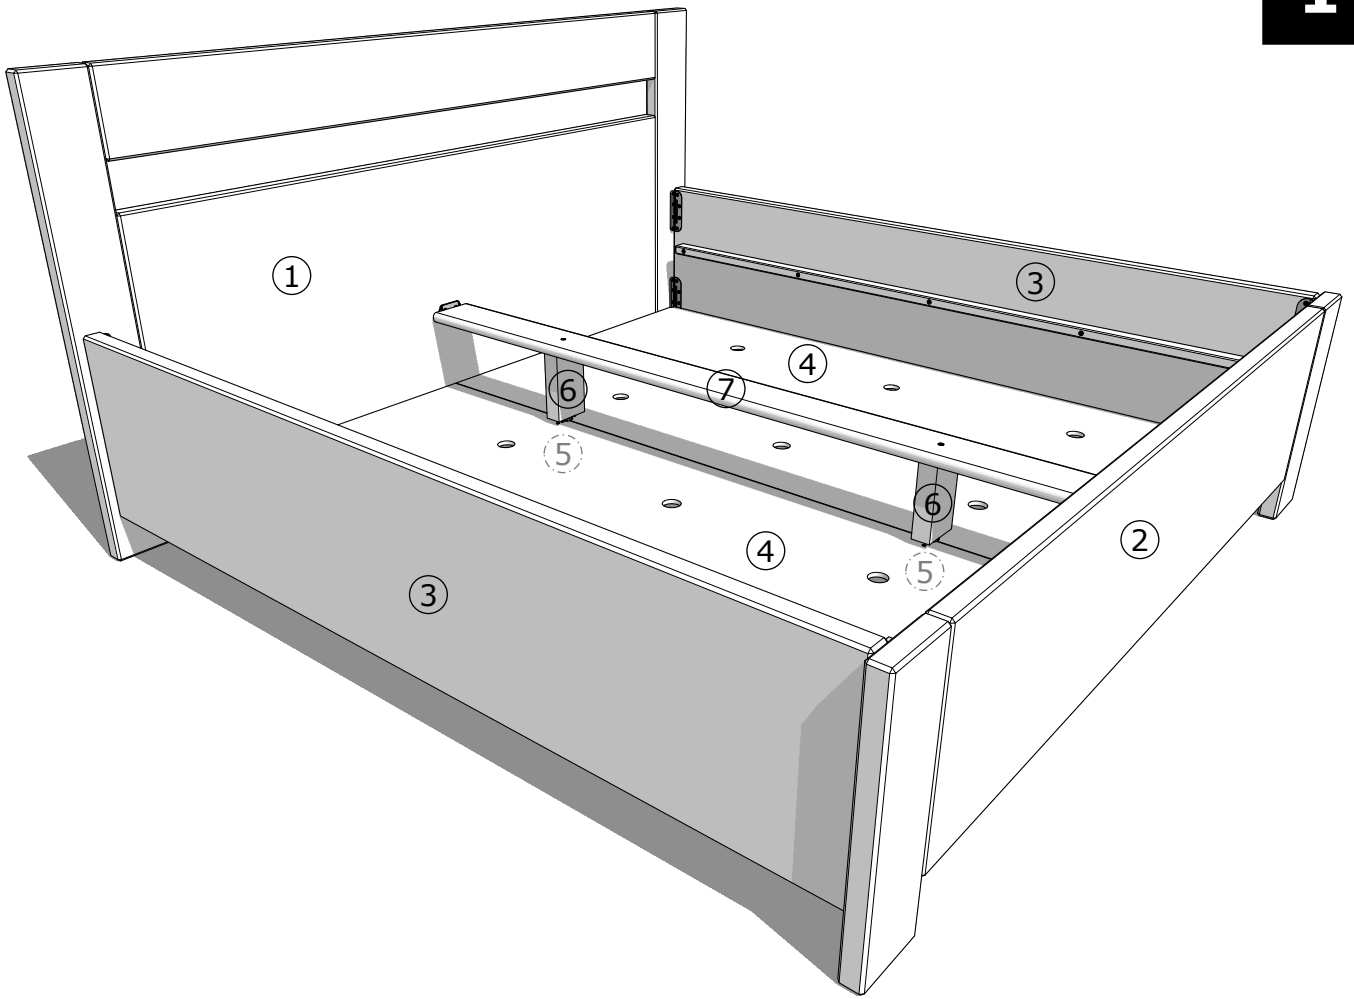

RVD POSTELE

MONTÁŽNY NÁVOD

***MANŽELSKÁ POSTEĽ
s úložným priestorom***

MONTÁŽNÝ NÁVOD

A		SKRUTKA DO DREVA 3,5 x 20 mm	8x
B		SKRUTKA DO DREVA 4 x 30 mm	2x

MONTÁŽNY NÁVOD

1

2